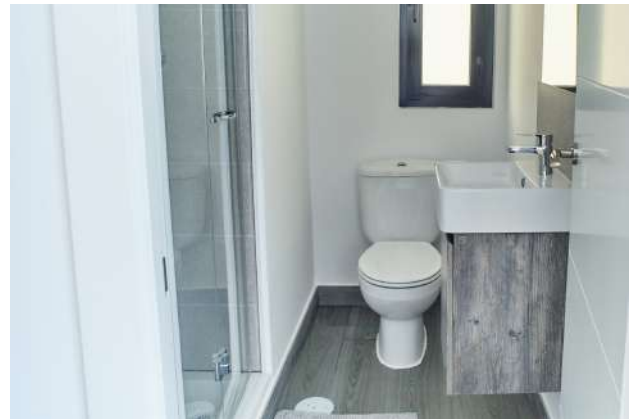

FOTOS SIMULADAS DEL PISO RECIÉN REFORMADO

FOTOS DE PISO SIMILAR, MISMO MOBILIARIO Y MATERIALES

Tarifas curso 2020/2021

HABITACIÓN
M CON BAÑO
1150€

HABITACIÓN
L CON BAÑO
1200€

- IVA incluido
- Matrícula inicial de 300€
- Fianza de 1 mes
- Pagos trimestrales por adelantado (consultar otras opciones)
- Precios correspondientes a un contrato de 9 meses de Octubre a Junio.
- Posibilidad alquiler en verano