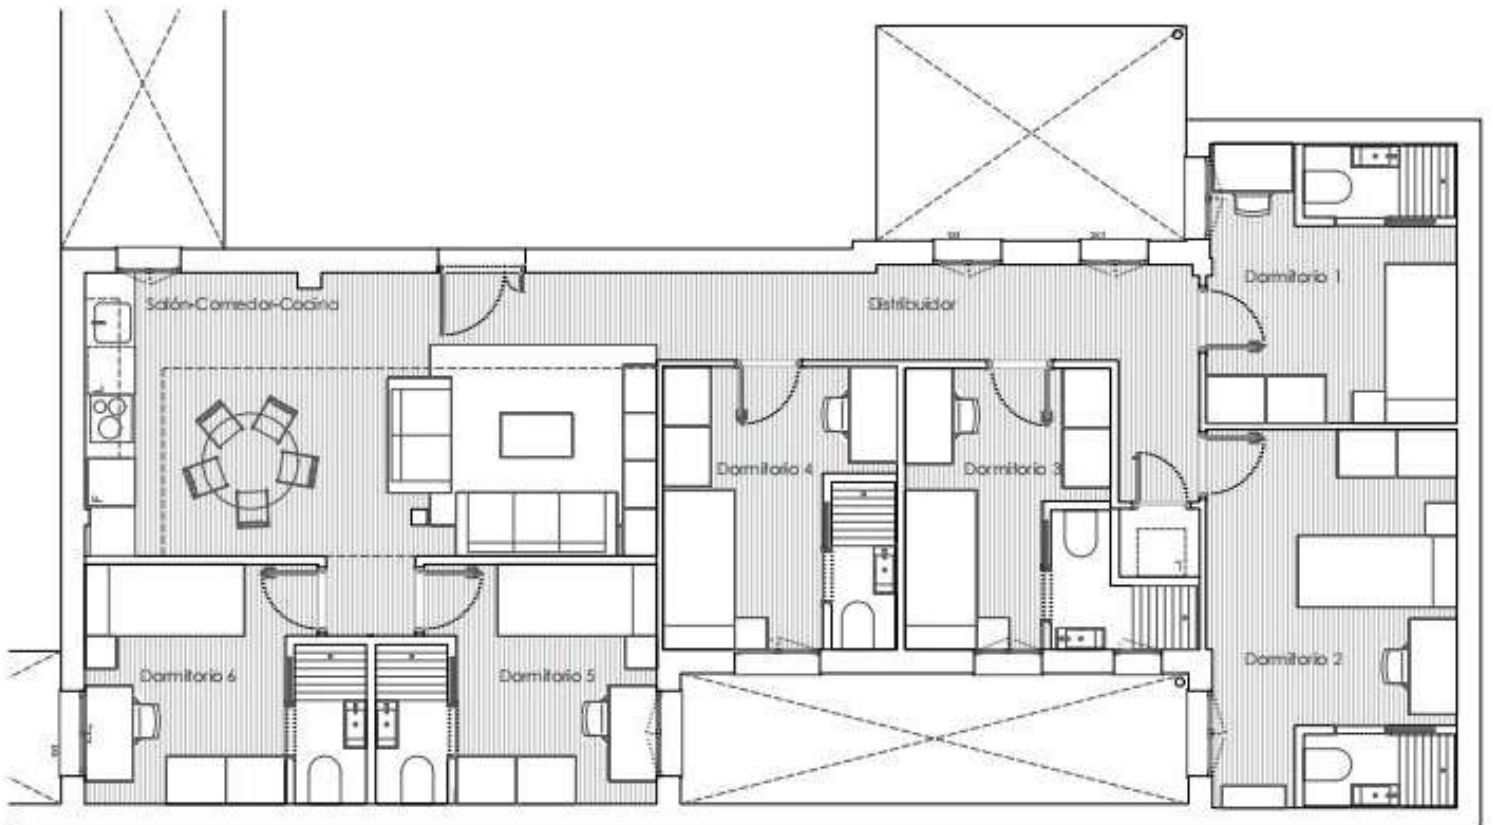

FOTOS SIMULADAS DEL PISO RECIÉN REFORMADO

FOTOS DE PISO SIMILAR, MISMO MOBILIARIO Y MATERIALES

Tarifas curso 2020/2021

HABITACIÓN
M CON BAÑO
1150€

HABITACIÓN
L CON BAÑO
1200€

- IVA incluido
- Matrícula inicial de 300€
- Fianza de 1 mes
- Pagos trimestrales por adelantado (consultar otras opciones)
- Precios correspondientes a un contrato de 9 meses de Octubre a Junio.
- Posibilidad alquiler en verano