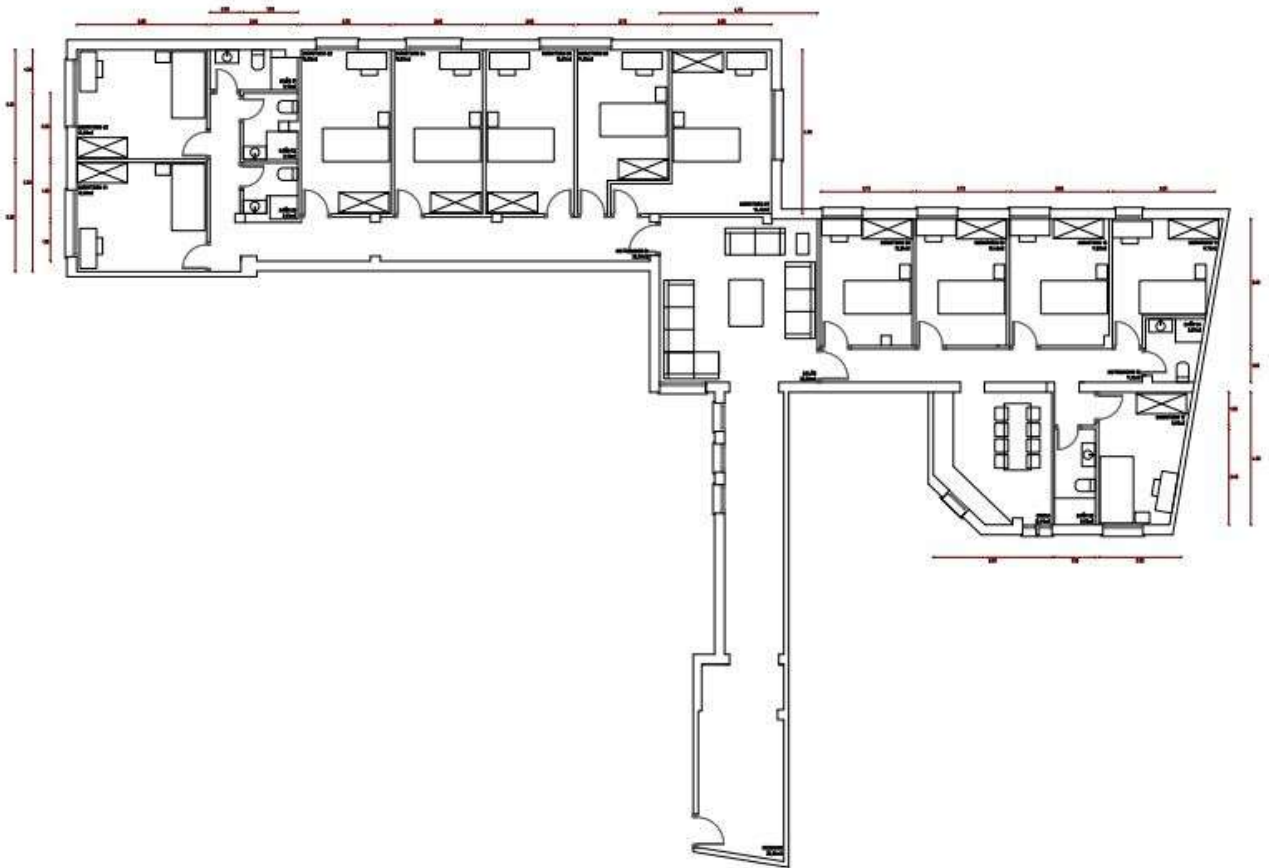

Fotos correspondientes a un piso de características similares situado en
Avd de América

Tarifas curso 2020/2021

HABITACIÓN
M CON BAÑO
1050€

HABITACIÓN
L CON BAÑO
1100€

HABITACIÓN
XL
1100€

HABITACIÓN
XL CON BAÑO
1150€