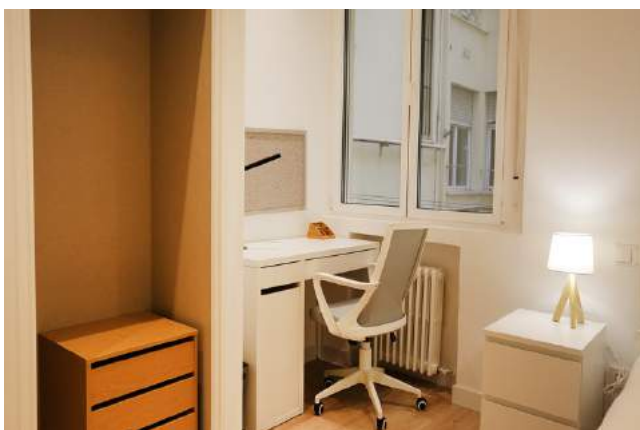

ZONAS COMUNES

HABITACIONES

Tarifas curso 2019/2020

**HABITACIÓN
DOBLE**
800€

**HABITACIÓN
L CON BAÑO**
1100€

**HABITACIÓN
XL CON BAÑO**
1150€

**HABITACIÓN
XXL CON BAÑO**
1250€

- IVA no incluido (10%)
- Matrícula inicial de 200€
- Fianza de 1 mes
- Precios correspondientes a un contrato de 11 meses de septiembre a julio.