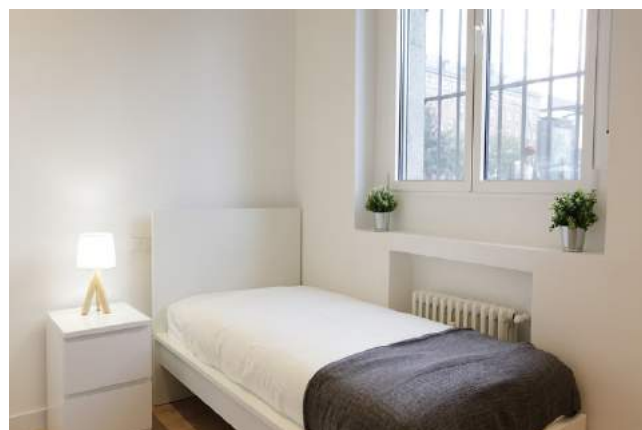

RESIDENCIA MASCULINA DE POSTGRADO

SMART RESIDENCES
housing & services

LIVE MADRID, BE SMART

UNA RESIDENCIA HECHA PARA TI

Smart Residences te permite vivir tus últimos años de estudiante universitario en una residencia de postgrado con todo lo necesario para que te dediques a lo importante, tus estudios. Si estás preparando unas oposiciones o estudiando un máster, tu momento de estar en la típica residencia universitaria ha pasado.

Ahora necesitas más independencia, sentirte como en tu propia casa o incluso vivir con tus amigos.

Nuestra nueva residencia de postgrado te ofrece una atención personalizada a la par que te permite una mayor autonomía y disfrutar completamente de tu juventud cumpliendo con tus responsabilidades.

ZONAS COMUNES

HABITACIONES

Tarifas curso 2019/2020

**HABITACIÓN
DOBLE**
800€

**HABITACIÓN
L CON BAÑO**
1100€

**HABITACIÓN
XL CON BAÑO**
1150€

**HABITACIÓN
XXL CON BAÑO**
1250€

- IVA no incluido (10%)
- Matrícula inicial de 200€
- Fianza de 1 mes
- Precios correspondientes a un contrato de 11 meses de septiembre a julio.