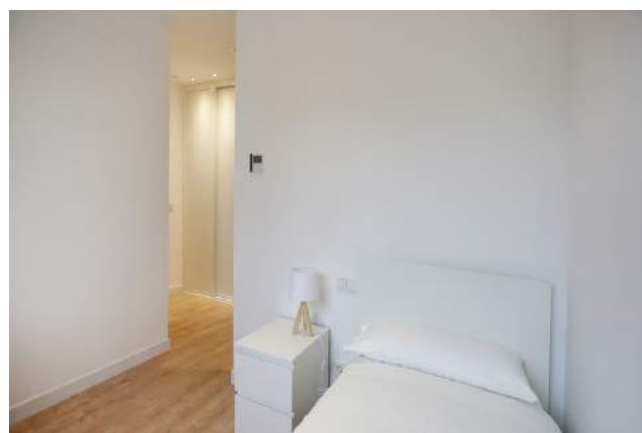

ZONAS COMUNES

HABITACIONES

Tarifas curso 2019/2020

**HABITACIÓN
DOBLE**
800€

**HABITACIÓN
L CON BAÑO**
1100€

**HABITACIÓN
XL CON BAÑO**
1150€

**HABITACIÓN
XXL CON BAÑO**
1250€

- IVA no incluido (10%)
- Matrícula inicial de 200€
- Fianza de 1 mes
- Precios correspondientes a un contrato de 11 meses de septiembre a julio.