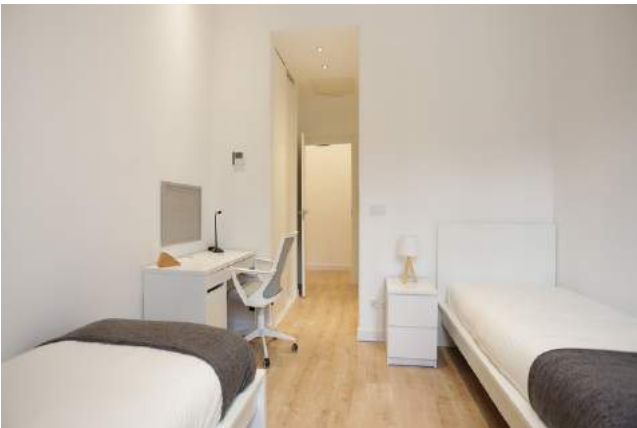

Ahora necesitas más independencia, sentirte como en tu propia casa o incluso vivir con tus amigos.

Nuestra nueva residencia de postgrado te ofrece una atención personalizada a la par que te permite una mayor autonomía y disfrutar completamente de tu juventud cumpliendo con tus responsabilidades.

ZONAS COMUNES

HABITACIONES

Tarifas curso 2019/2020

**HABITACIÓN
DOBLE**
800€

**HABITACIÓN
L CON BAÑO**
1100€

**HABITACIÓN
XL CON BAÑO**
1150€

**HABITACIÓN
XXL CON BAÑO**
1250€

- IVA no incluido (10%)
- Matrícula inicial de 200€
- Fianza de 1 mes
- Precios correspondientes a un contrato de 11 meses de septiembre a julio.